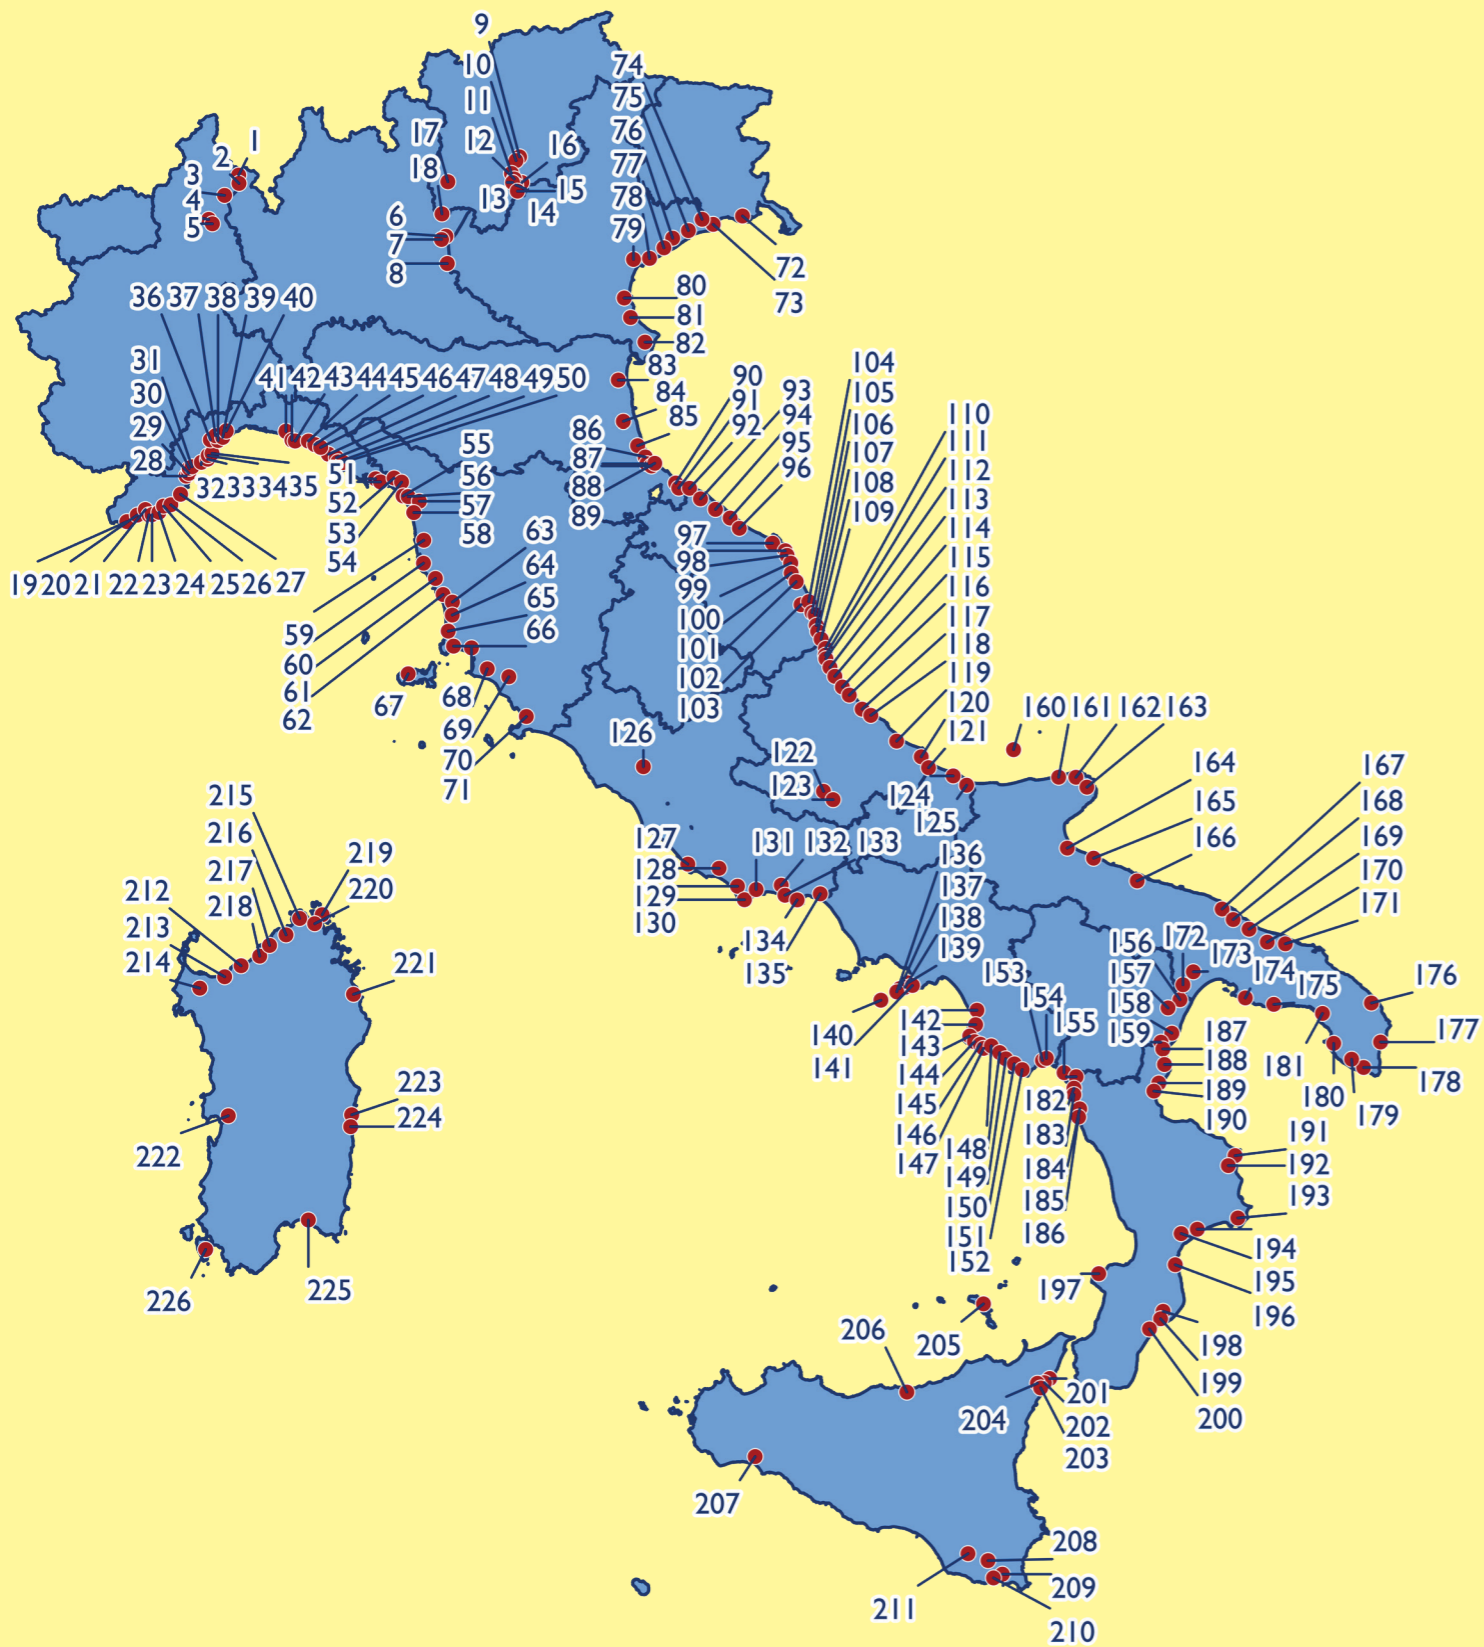

Bandiera Blu 2023 COMUNI

PIEMONTE

VERBANO-CUSIO-OSSOLA

1. Cannobio
2. Cannero Riviera
3. Verbania
4. San Maurizio D'Opaglio
5. Gozzano

LOMBARDIA

BRESCIA

6. Toscolano-Maderno
7. Gardone Riviera
8. Sirmione

TRENTINO ALTO ADIGE

TRENTO

9. Bedollo
10. Baselga di Pinè
11. Pergine Valsugana
12. Tenna
13. Calceranica al Lago
14. Caldonazzo
15. Lavarone
16. Levico Terme
17. Sella Giudicarie
18. Bondone

LIGURIA

IMPERIA

19. Bordighera
20. Sanremo
21. Taggia
22. Riva Ligure
23. Santo Stefano al Mare
24. San Lorenzo al Mare
25. Imperia
26. Diano Marina
27. Laigueglia
28. Ceriale
29. Borghetto Santo Spirito
30. Loano
31. Pietra Ligure
32. Finale Ligure
33. Noli
34. Spotorno
35. Bergeggi
36. Savona
37. Albissola Marina
38. Albisola Superiore
39. Celle Ligure
40. Varazze

COSENZA

182. Tortora
183. Praia a Mare
184. San Nicola Arcella
185. Santa Maria del Cedro
186. Diamante
187. Rocca Imperiale
188. Roseto Capo Spulico
189. Trebisacce
190. Villapiana

CROTONE

191. Cirò Marina
192. Melissa
193. Isola di Capo Rizzuto

CATANZARO

194. Sellia Marina
195. Catanzaro
196. Soverato

VIBO VALENTIA

197. Tropea
198. Caulonia
199. Roccella Jonica
200. Siderno

SICILIA

MESSINA

201. Ali Terme
202. Roccalumera
203. Furci Siculo
204. Santa Teresa di Riva
205. Lipari
206. Tusa
207. Menfi
208. Modica
209. Ispica
210. Pozzallo
211. Ragusa