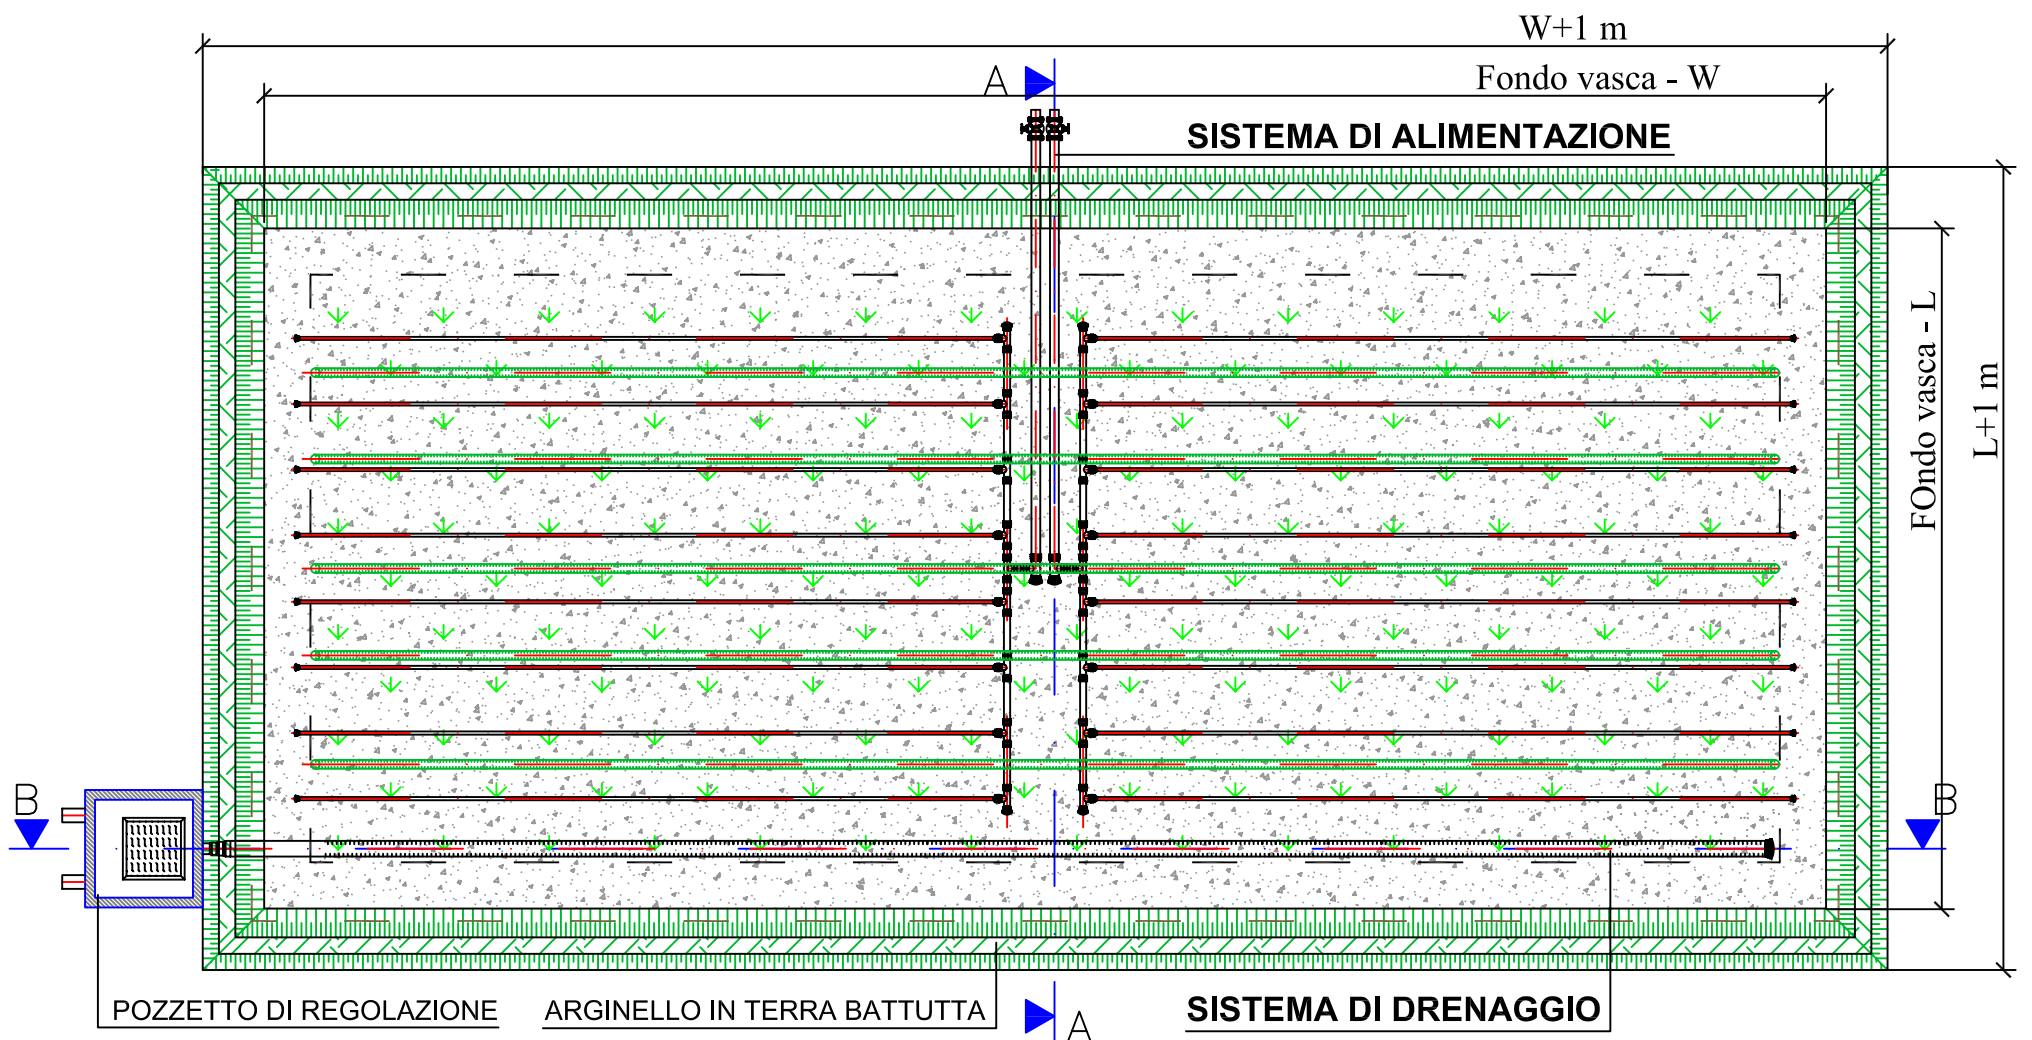

SISTEMA VF - PIANTA

SISTEMA VF - SEZIONE A-A

LEGENDA PIANTA Sistema VF

- | | |
|--|-------------------------------|
| | Rilevato e sponde perimetrali |
| | Ghiaia 8/12 mm |
| | Phragmites australis |
| | Fondo vasca |

SISTEMA VF - SEZIONE B-B