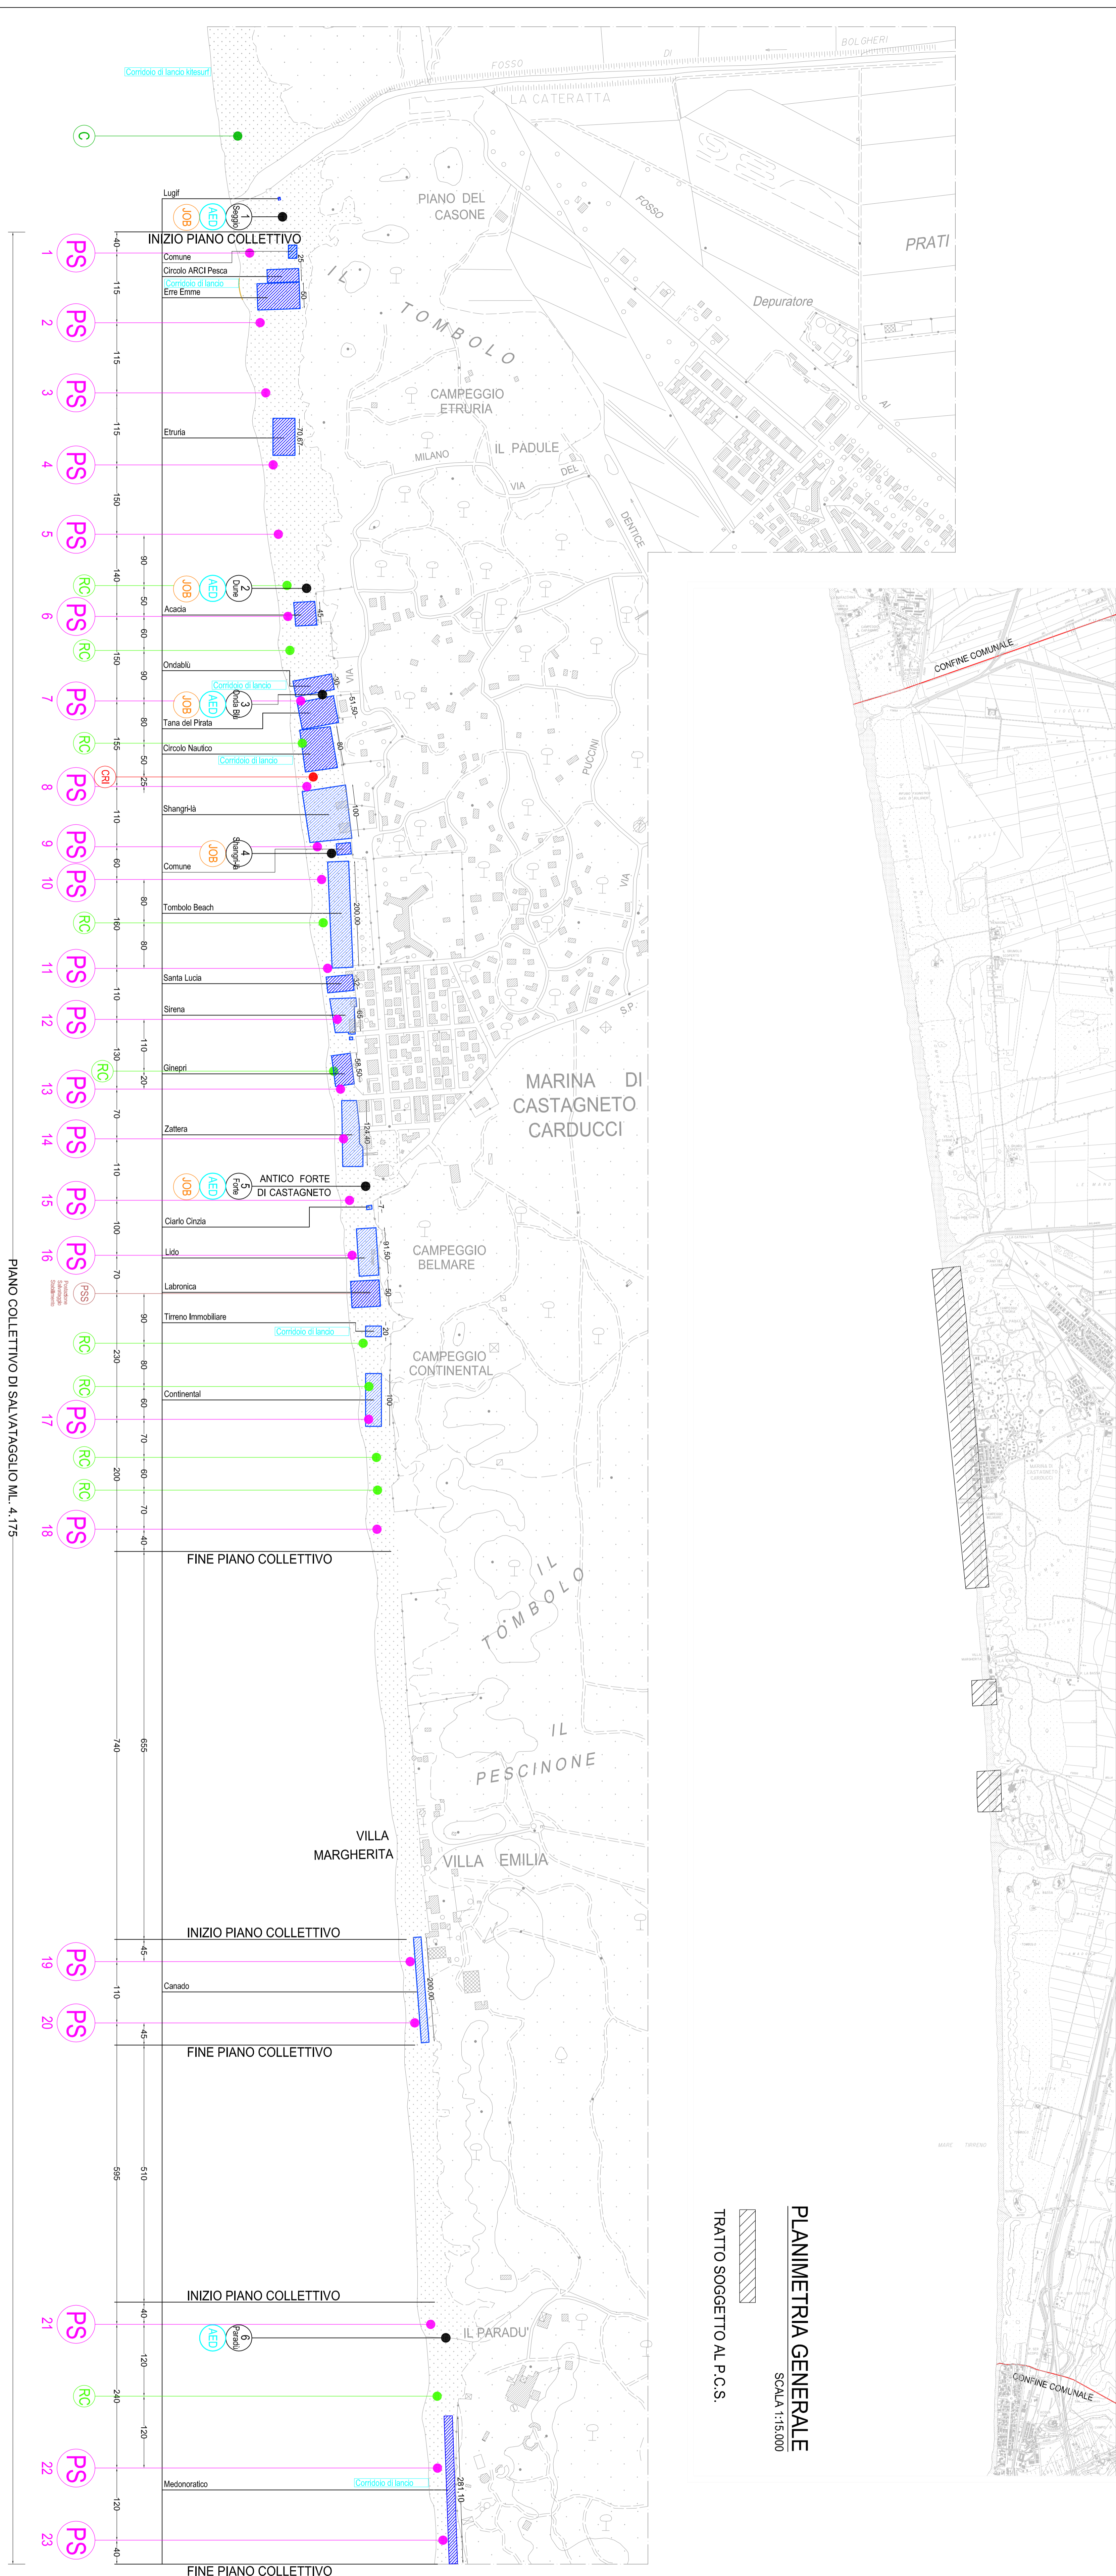

MARE LIGURE

CARTOGRAFIA P.C.S.
SCALA 1:4.000

PLANIMETRIA GENERALE
SCALA 1:15.000
TRATTO SOGGETTO AL P.C.S.

Comune di Castagneto C.cci
(Provincia di Livorno)

P.C.S. 2015

IT.: Giuseppe Dore SCALA 1: 4.000 / 1:15.000 DATA: Aprile 2015

TAVOLA:

UNICA

PIANO DI SALVATAGGIO ANNO 2015

MARINA DI CASTAGNETO CARDUCCI
CARTOGRAFIA P.C.S.

Legenda

- PS** Postazioni di Salvataggio
- PSS** Postazioni di Salvataggio Stabilimento
- CRI** Postazione di Salvataggio Croce Rossa Italiana
- RC** Rulli Corda orientabili
- AED** Defibrillatori
- JOB** Poltrone attrezzate per portatori di handicap
- 1** Accessi al mare
- C** Area attrezzata per animali

Stabimenti aderenti al P.C.S.:

- Bagno Pancrazio
- Camping Etruria
- Bagno Acacia
- Bagno Ondablu
- Bagno Tana del Pirata
- Circolo Nautico
- Bagno Shangri-La
- Tombo Tasso Resort
- Bagno Santa Lucia
- Bagno Sirena
- Hotel I Ginepri
- Bagno La Zattera
- Camping Continental
- Canado Club
- Paradù Resort Toscana