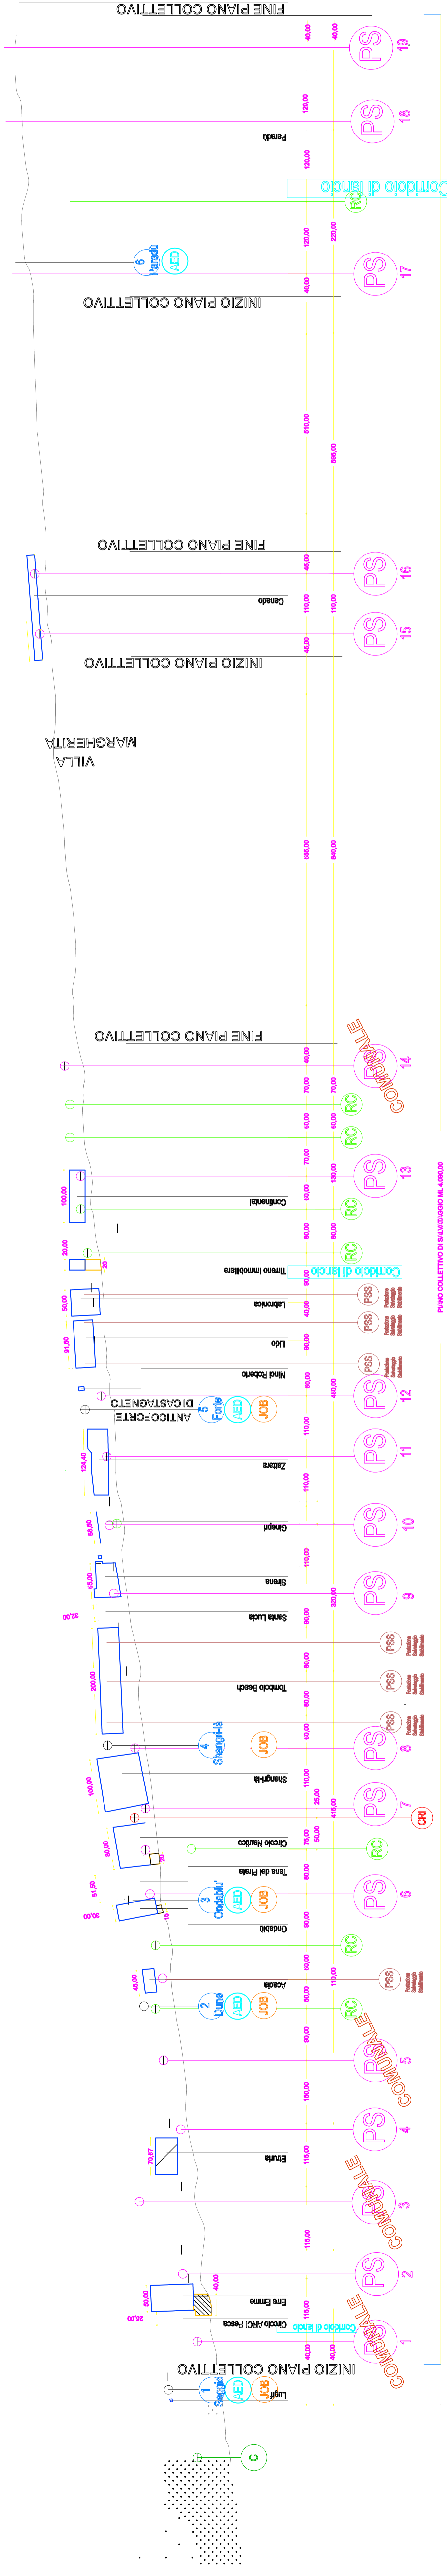

MARE LIGURE

Comune di Castagneto C.c.i.
(Provincia di Livorno)

P.C.S. 2018

TAVOLA:
PIANO COLLETTIVO DI SALVATAGGIO
ANNO 2018
MARINA DI CASTAGNETO CARDUCCI
CARTOGRAFIA P.C.S.

I.T.: Geom. Mirco Bicchelli

SCALA: 1:4.000 / 1:15.000

DATA: Aprile 2018

CARTOGRAFIA P.C.S.
SCALA 1:4.000