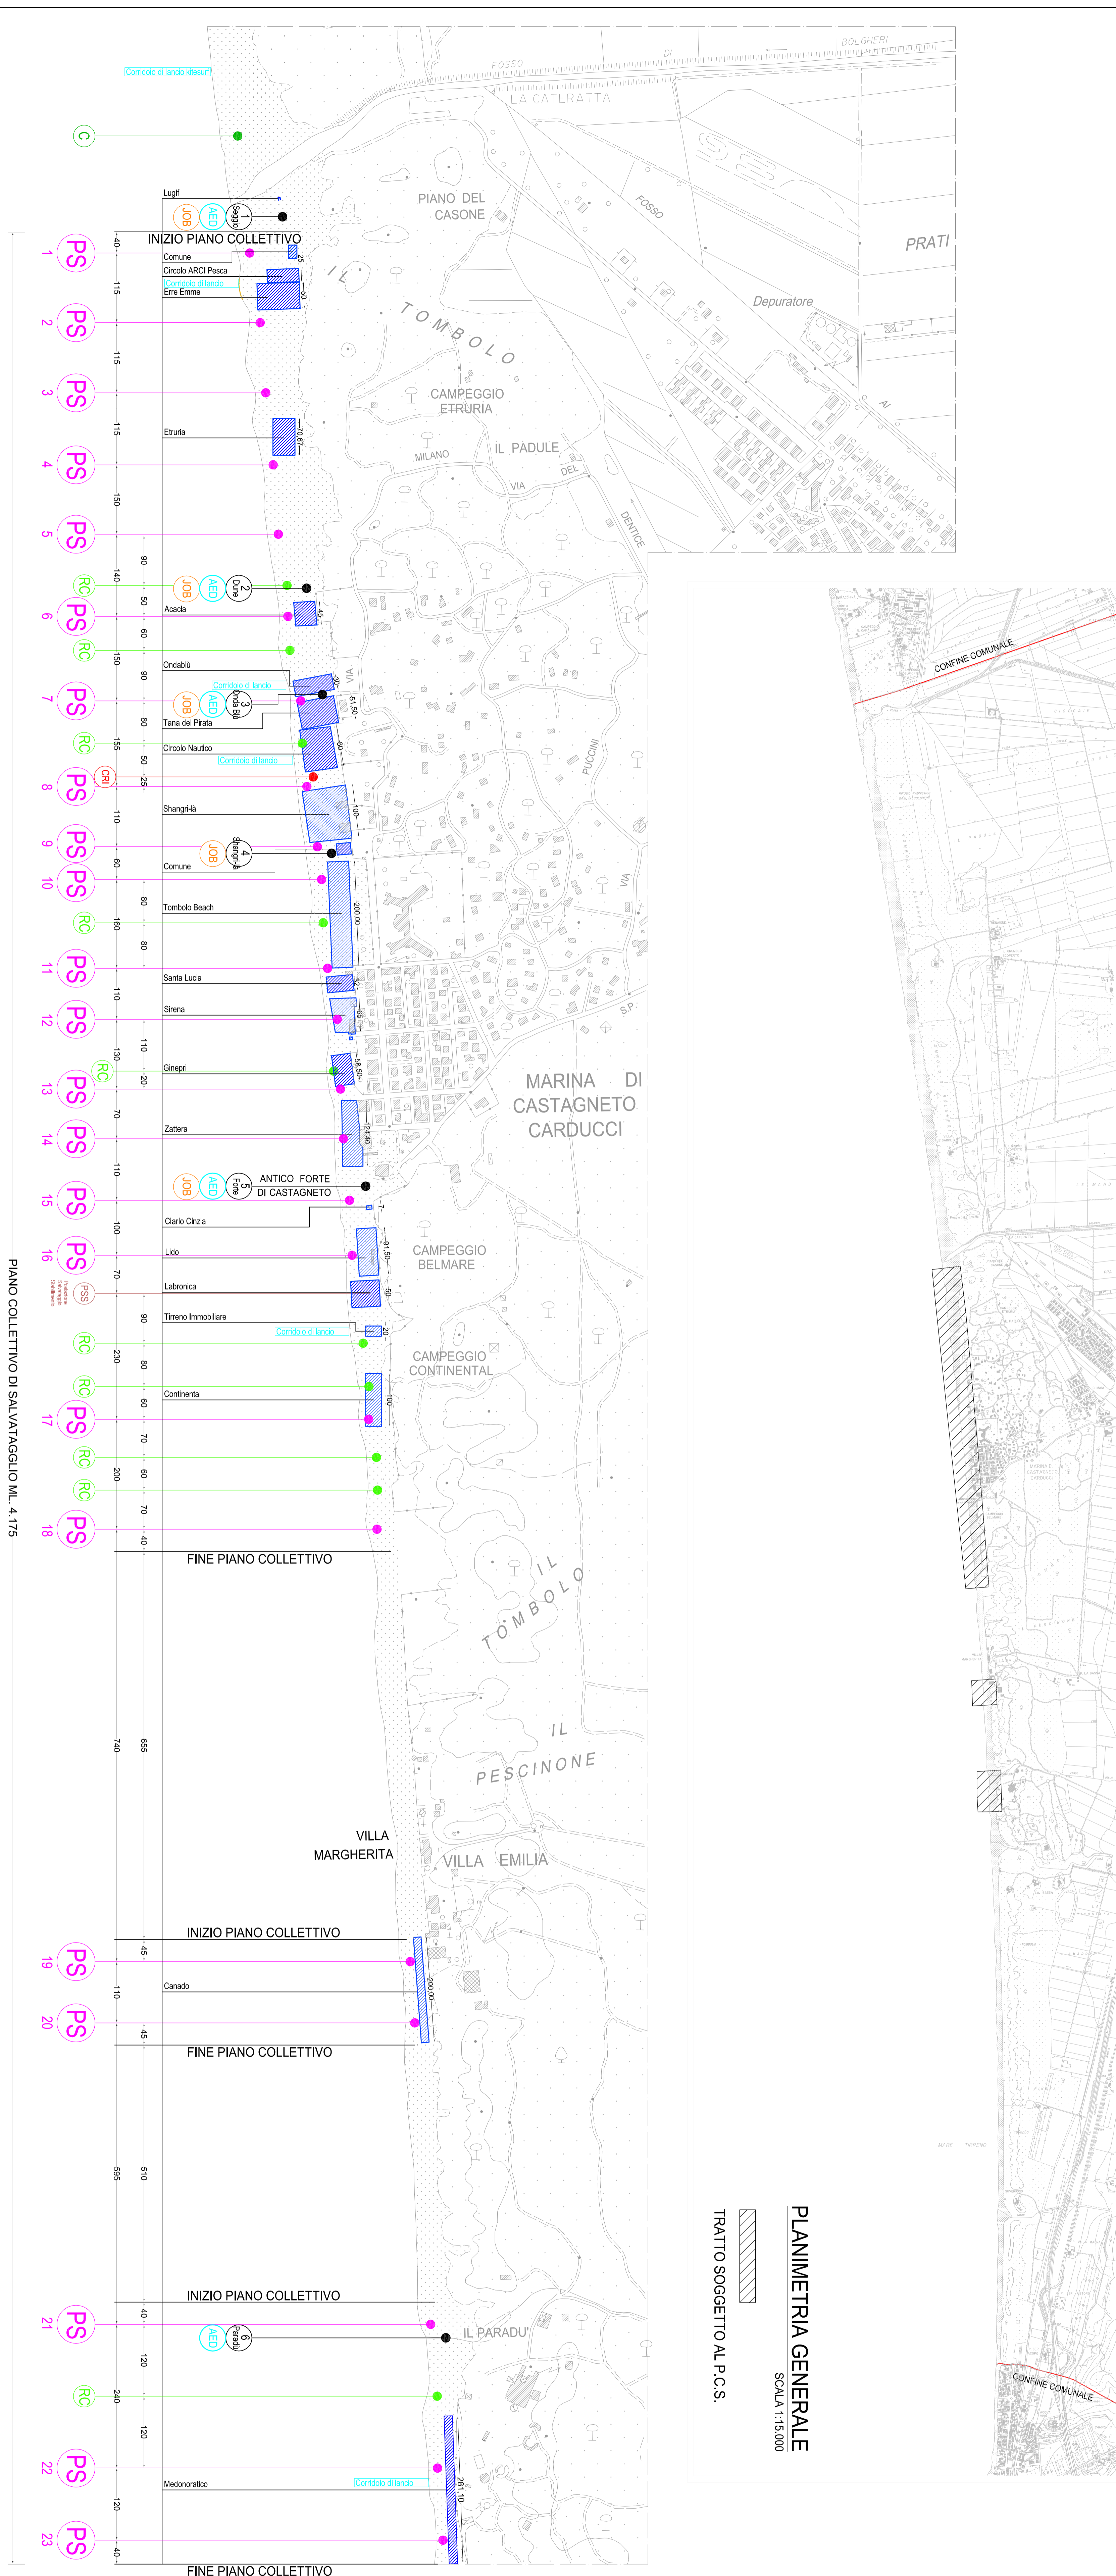

MARE LIGURE

CARTOGRAFIA P.C.S.
SCALA 1:4.000

PLANIMETRIA GENERALE
SCALA 1:15.000
TRATTO SOGGETTO AL P.C.S.

Comune di Castagneto C.cci
(Provincia di Livorno)

P.C.S. 2015

IT.: Giuseppe Dore SCALA 1: 4.000 / 1:15.000 DATA: Aprile 2015

TAVOLA:

PIANO DI SALVATAGGIO ANNO 2015

MARINA DI CASTAGNETO CARDUCCI
CARTOGRAFIA P.C.S.

Unica

Legenda

- PS** Postazioni di Salvataggio
- PSS** Postazioni di Salvataggio Stabilimento
- CRI** Postazione di Salvataggio Croce Rossa Italiana
- RC** Rulli Corda orientabili
- AED** Defibrillatori
- JOB** Poltrone attrezzate per portatori di handicap
- 1** Accessi al mare
- C** Area attrezzata per animali

Stabilmnti aderenti al P.C.S.:

- Bagno Pancrazio
- Camping Etruria
- Bagno Acacia
- Bagno Ondablu
- Bagno Tana del Pirata
- Circolo Nautico
- Bagno Shangri-La
- Tombo Tasso Resort
- Bagno Santa Lucia
- Bagno Sirena
- Hotel I Ginepri
- Bagno La Zattera
- Camping Continental
- Canado Club
- Paradù Resort Toscana